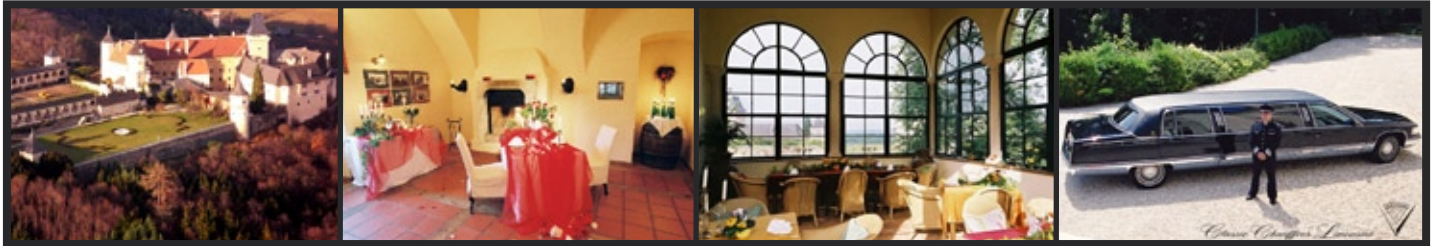

Candlelight-Rosendinner auf der Rosenberg

Package No 11b

Nehmen Sie sich Zeit für stimmungsvolle Romantik mit den Menschen Ihres Herzens!